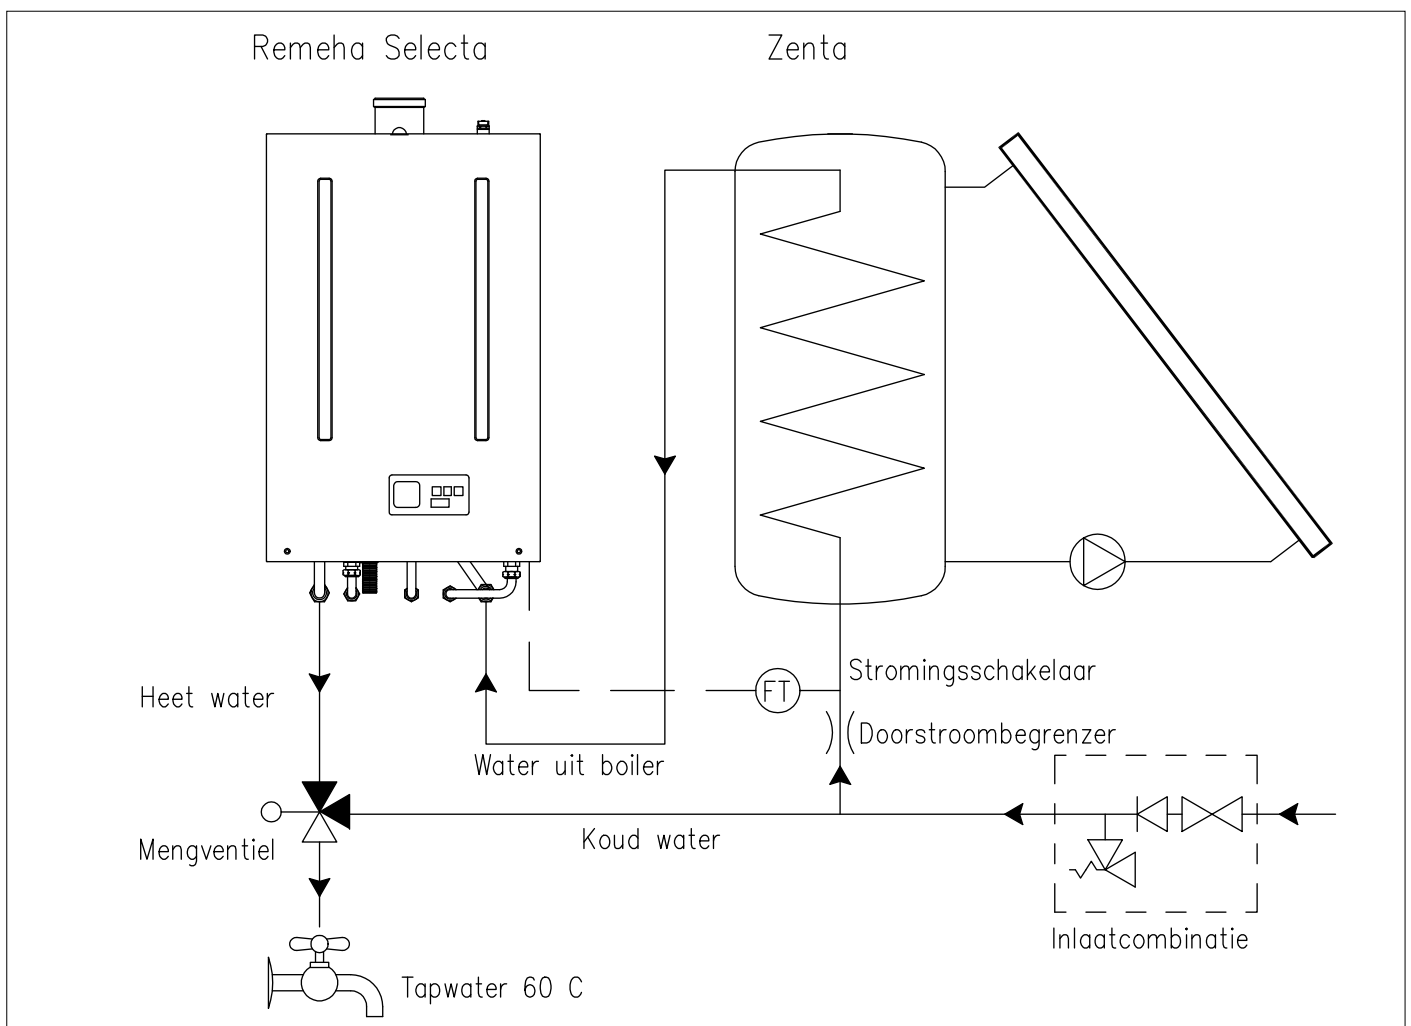

Sluit de zonneboiler aan op Remeha Selecta, Quinta 25/30c of W21/28c ECO volgens *Afb. 01* of *Afb. 02*. Pas op met het toepassen van extra afsluiters. Het afsluiten van de zonneboiler kan ernstige schade aan het systeem veroorzaken.

Verplaatsen doorstroombegrenzer

De in de Remeha Selecta, W21/W28c ECO of Quinta 25/30c gemonteerde doorstroombegrenzer dient te worden verplaatst. Voor de positie hiervan: raadpleeg de desbetreffende keteldocumentatie.

Vervolgens wordt de doorstroombegrenzer (tussen twee ringen) in de behuizing geplaatst en opgenomen in de installatie. Let op dat de stromingsrichting door de begrenzer correct is (zie *Afb. 03*).

Stromingsschakelaar

- Quinta 25/30c en W21/28c ECO: vervang de oorspronkelijke stromingsschakelaar door de meegeleverde, temperatuurbestendige.
- Selecta: bouw de stromingsschakelaar in in de koudwaterleiding naar de zonneboiler. Electricch komt de stromingsschakelaar in de plaats van de sensor op de tapwaterwarmtewisselaar. Zie hiervoor ook de beschrijving in de technische informatie van de Selecta. Tevens dient u bij de Remeha Selecta met behulp van een PC of de universele servicetool GST 1400 van Honeywell, de parameter 'p' in het serviceniveau, om te zetten van 'sensor' naar 'stromingsschakelaar', zie betreffende keteldocumentatie.

Let op: De pijl op de stromingsschakelaar geeft de stromingsrichting aan.

Afb. 01 Hydraulische aansluiting op de Remeha Selecta

afbeelding 01