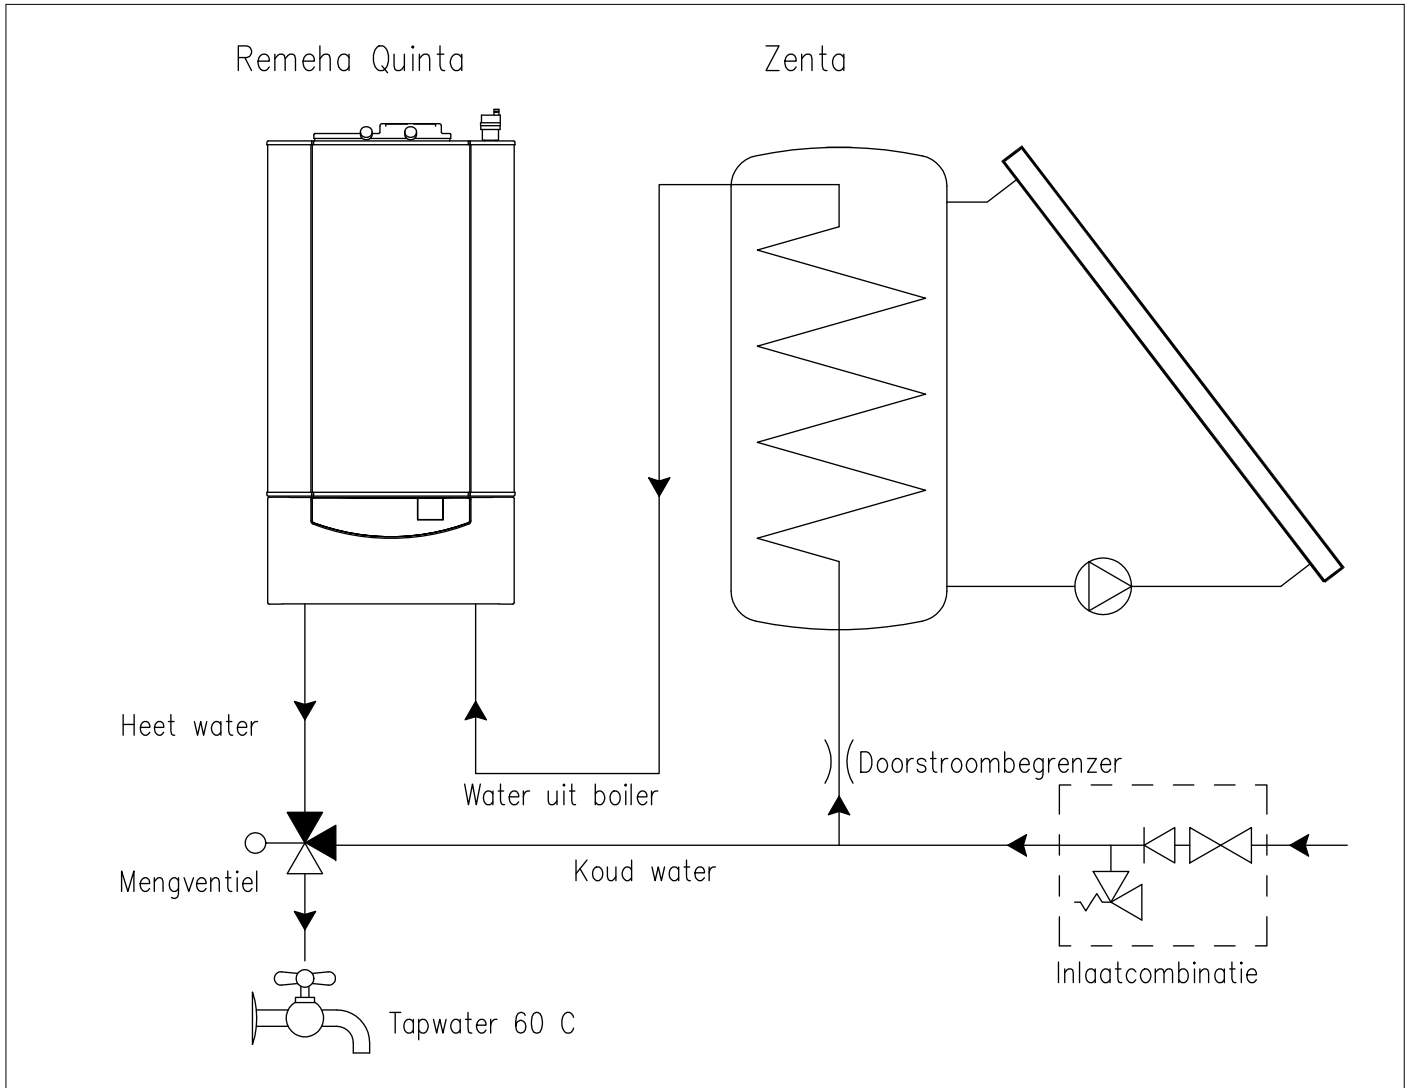

Verplaatsen doorstroombegrenzer

De in de Remeha Selecta, W21/W28c ECO of Quinta 25/30c gemonteerde doorstroombegrenzer dient te worden verplaatst. Voor de positie hiervan: raadpleeg de desbetreffende keteldocumentatie.

Vervolgens wordt de doorstroombegrenzer (tussen twee ringen) in de behuizing geplaatst en opgenomen in de installatie. Let op dat de stromingsrichting door de begrenzer correct is (zie *Afb. 03*).

Stromingsschakelaar

- Quinta 25/30c en W21/28c ECO: vervang de oorspronkelijke stromingsschakelaar door de meegeleverde, temperatuurbestendige.
- Selecta: bouw de stromingsschakelaar in in de koudwaterleiding naar de zonneboiler. Electricch komt de stromingsschakelaar in de plaats van de sensor op de tapwaterwarmtewisselaar. Zie hiervoor ook de beschrijving in de technische informatie van de Selecta. Tevens dient u bij de Remeha Selecta met behulp van een PC of de universele servicetool GST 1400 van Honeywell, de parameter 'p' in het serviceniveau, om te zetten van 'sensor' naar 'stromingsschakelaar', zie betreffende keteldocumentatie.

Let op: De pijl op de stromingsschakelaar geeft de stromingsrichting aan.

Afb. 01 Hydraulische aansluiting op de Remeha Selecta

afbeelding 01

Zonneboiler aansluitset

Afb. 02 Hydraulische aansluiting op de Remeha W21/28c ECO en Quinta 25/30c