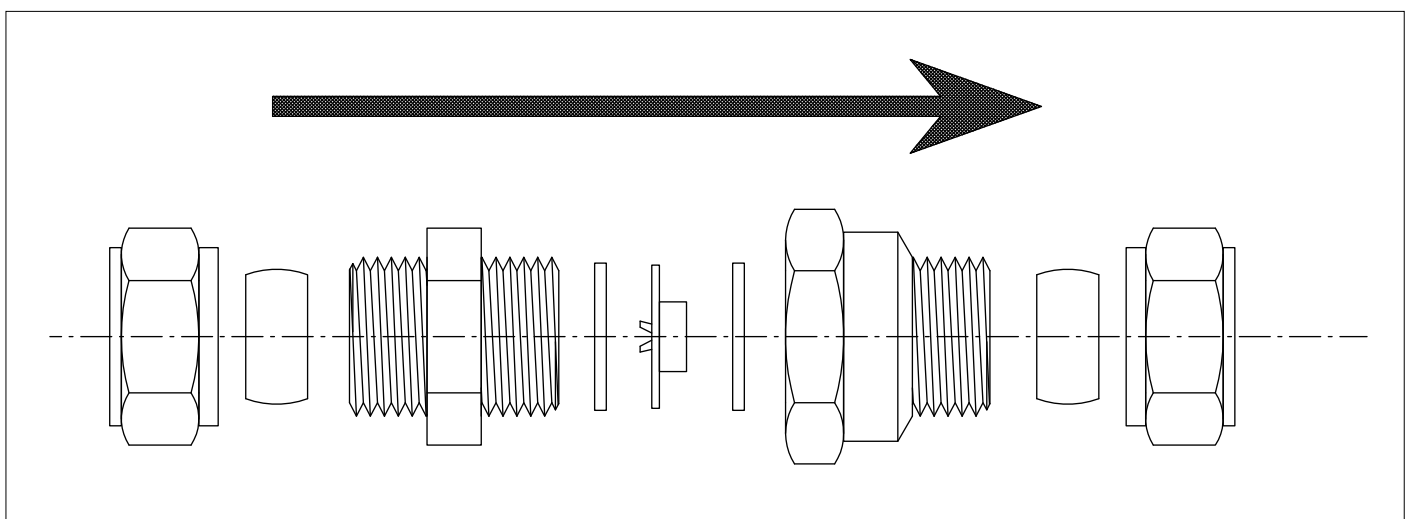

Vervolgens wordt de doorstroombegrenzer (tussen twee ringen) in de behuizing geplaatst en opgenomen in de installatie. Let op dat de stromingsrichting door de begrenzer correct is (zie *Afb. 03*).

Stromingsschakelaar

- Quinta 25/30c en W21/28c ECO: vervang de oorspronkelijke stromingsschakelaar door de meegeleverde, temperatuurbestendige.
- Selecta: bouw de stromingsschakelaar in in de koudwaterleiding naar de zonneboiler. Electricch komt de stromingsschakelaar in de plaats van de sensor op de tapwaterwarmtewisselaar. Zie hiervoor ook de beschrijving in de technische informatie van de Selecta. Tevens dient u bij de Remeha Selecta met behulp van een PC of de universele servicetool GST 1400 van Honeywell, de parameter 'p' in het serviceniveau, om te zetten van 'sensor' naar 'stromingsschakelaar', zie betreffende keteldocumentatie.

Let op: De pijl op de stromingsschakelaar geeft de stromingsrichting aan.

Afb. 01 Hydraulische aansluiting op de Remeha Selecta

afbeelding 01

Zonneboiler aansluitset

Afb. 02 Hydraulische aansluiting op de Remeha W21/28c ECO en Quinta 25/30c

afbeelding 02

Afb. 03 Doorstroombegrenzer

afbeelding 03