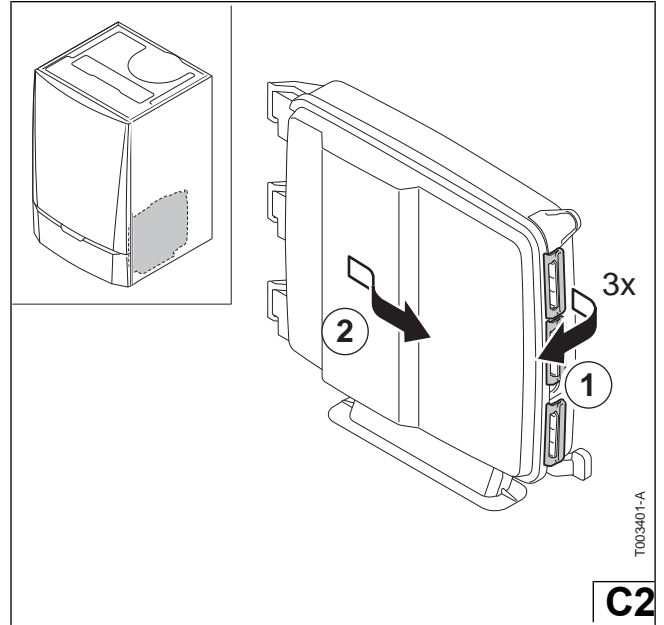

**Montage instructie**  
**Assembly instructions**  
**Instructions de montage**  
**Montageanweisung**  
**Instrucciones para el montaje**  
**Istruzioni di montaggio**

**Besturingsprint SCU-S03**  
**Electronic print SCU-S03**  
**SCU-S03 Platine**  
**SCU-S03 Platine**  
**Circuito impresso SCU-S03**  
**Stampa SCU-S03**

**AB**

**C**

**Inhoud verpakking**  
**Set contents**  
**Contenu du kit**  
**Inhalt des Bausatzes**  
**Contenido del paquete**  
**Contenuti del pacchetto**

T000941-C

Controleer de instelling van de parameters, zie de installatie- en servicehandleiding van de ketel.