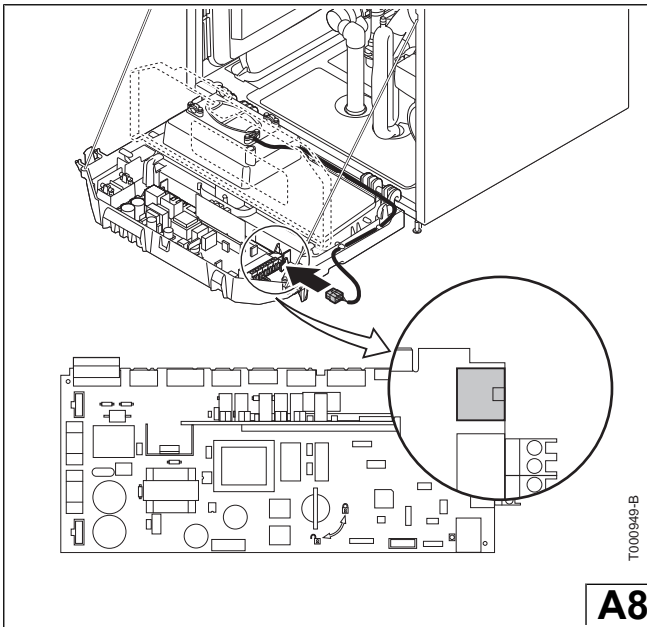

**Montage instructie**  
**Assembly instructions**  
**Instructions de montage**  
**Montageanweisung**  
**Instrucciones para el montaje**  
**Istruzioni di montaggio**

**Besturingsprint SCU-S03**  
**Electronic print SCU-S03**  
**SCU-S03 Platine**  
**SCU-S03 Platine**  
**Circuito impresso SCU-S03**  
**Stampa SCU-S03**

**AB**

**C**

**Inhoud verpakking**  
**Set contents**  
**Contenu du kit**  
**Inhalt des Bausatzes**  
**Contenido del paquete**  
**Contenuti del pacchetto**

T000941-C

Controleer de instelling van de parameters, zie de installatie- en servicehandleiding van de ketel.