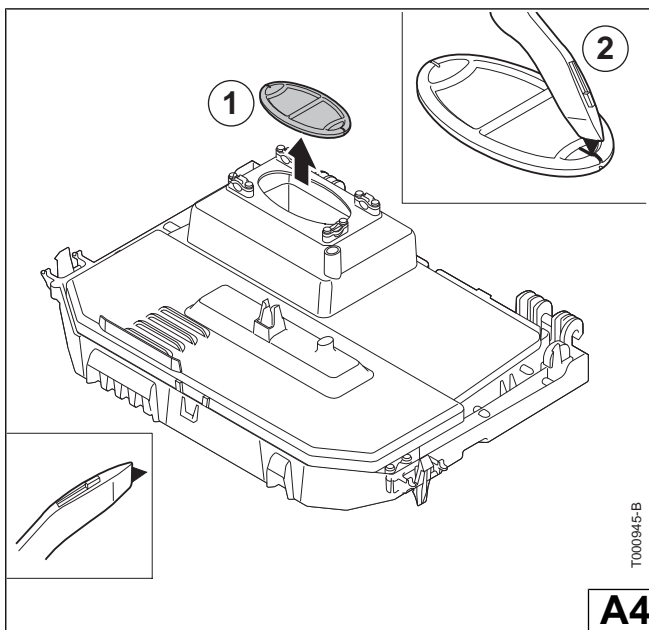

**Montage instructie**  
**Assembly instructions**  
**Instructions de montage**  
**Montageanweisung**  
**Instrucciones para el montaje**  
**Istruzioni di montaggio**

**Besturingsprint SCU-S03**  
**Electronic print SCU-S03**  
**SCU-S03 Platine**  
**SCU-S03 Platine**  
**Circuito impresso SCU-S03**  
**Stampa SCU-S03**

**AB**

**C**

**Inhoud verpakking**  
**Set contents**  
**Contenu du kit**  
**Inhalt des Bausatzes**  
**Contenido del paquete**  
**Contenuti del pacchetto**

T000941-C

Controleer de instelling van de parameters, zie de installatie- en servicehandleiding van de ketel.