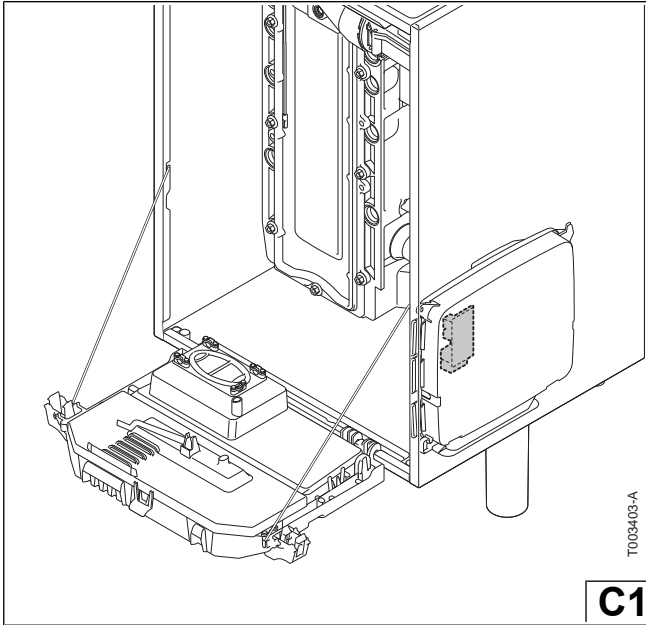

**Montage instructie**  
**Assembly instructions**  
**Instructions de montage**  
**Montageanweisung**  
**Instrucciones para el montaje**  
**Istruzioni di montaggio**

**Besturingsprint SCU-S03**  
**Electronic print SCU-S03**  
**SCU-S03 Platine**  
**SCU-S03 Platine**  
**Circuito impresso SCU-S03**  
**Stampa SCU-S03**

**AB**

**C**

**Inhoud verpakking**  
**Set contents**  
**Contenu du kit**  
**Inhalt des Bausatzes**  
**Contenido del paquete**  
**Contenuti del pacchetto**

T000941-C

Controleer de instelling van de parameters, zie de installatie- en servicehandleiding van de ketel.