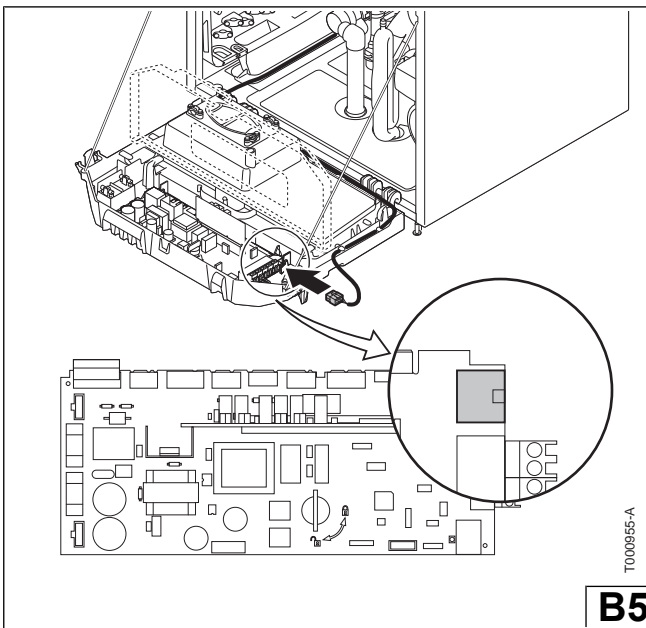

**Montage instructie**  
**Assembly instructions**  
**Instructions de montage**  
**Montageanweisung**  
**Instrucciones para el montaje**  
**Istruzioni di montaggio**

**Besturingsprint SCU-S03**  
**Electronic print SCU-S03**  
**SCU-S03 Platine**  
**SCU-S03 Platine**  
**Circuito impresso SCU-S03**  
**Stampa SCU-S03**

**AB**

**C**

**Inhoud verpakking**  
**Set contents**  
**Contenu du kit**  
**Inhalt des Bausatzes**  
**Contenido del paquete**  
**Contenuti del pacchetto**

T000941-C

Controleer de instelling van de parameters, zie de installatie- en servicehandleiding van de ketel.