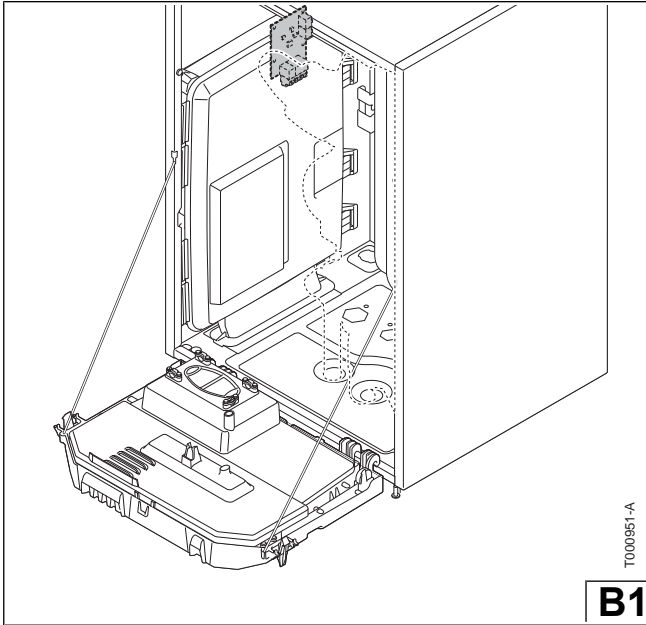

**Montage instructie**  
**Assembly instructions**  
**Instructions de montage**  
**Montageanweisung**  
**Instrucciones para el montaje**  
**Istruzioni di montaggio**

**Besturingsprint SCU-S03**  
**Electronic print SCU-S03**  
**SCU-S03 Platine**  
**SCU-S03 Platine**  
**Circuito impresso SCU-S03**  
**Stampa SCU-S03**

**AB**

**C**

**Inhoud verpakking**  
**Set contents**  
**Contenu du kit**  
**Inhalt des Bausatzes**  
**Contenido del paquete**  
**Contenuti del pacchetto**

T000941-C

Controleer de instelling van de parameters, zie de installatie- en servicehandleiding van de ketel.