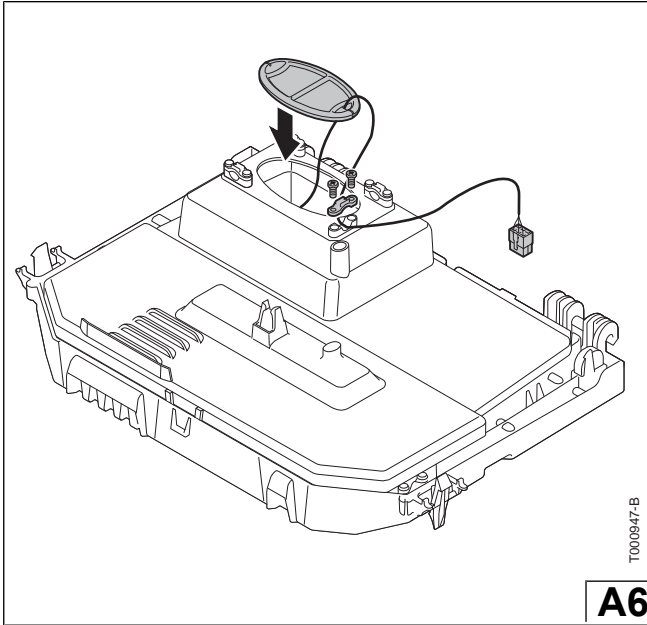

**Montage instructie**  
**Assembly instructions**  
**Instructions de montage**  
**Montageanweisung**  
**Instrucciones para el montaje**  
**Istruzioni di montaggio**

**Besturingsprint SCU-S03**  
**Electronic print SCU-S03**  
**SCU-S03 Platine**  
**SCU-S03 Platine**  
**Circuito impresso SCU-S03**  
**Stampa SCU-S03**

**AB**

**C**

**Inhoud verpakking**  
**Set contents**  
**Contenu du kit**  
**Inhalt des Bausatzes**  
**Contenido del paquete**  
**Contenuti del pacchetto**

T000941-C

Controleer de instelling van de parameters, zie de installatie- en servicehandleiding van de ketel.