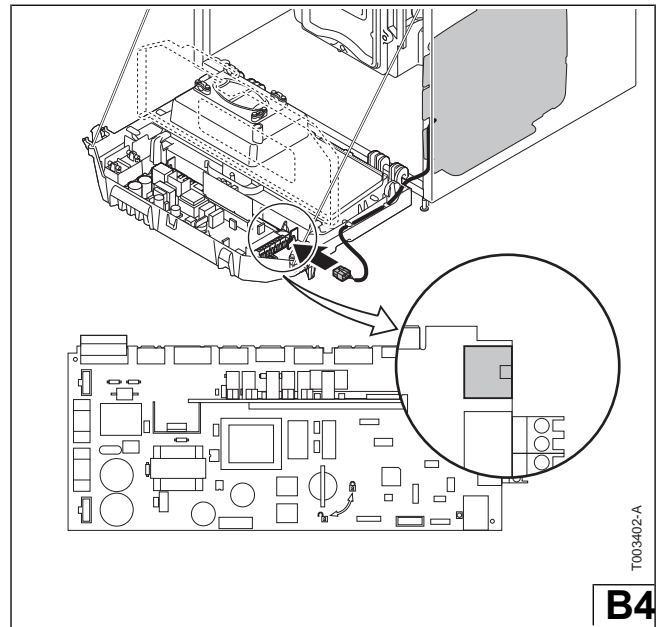

**Montage instructie**  
**Assembly instructions**  
**Instructions de montage**  
**Montageanweisung**  
**Instrucciones para el montaje**  
**Istruzioni di montaggio**

**Besturingsprint SCU-S03**  
**Electronic print SCU-S03**  
**SCU-S03 Platine**  
**SCU-S03 Platine**  
**Circuito impresso SCU-S03**  
**Stampa SCU-S03**

**AB**

**C**

**Inhoud verpakking**  
**Set contents**  
**Contenu du kit**  
**Inhalt des Bausatzes**  
**Contenido del paquete**  
**Contenuti del pacchetto**

T000941-C

Controleer de instelling van de parameters, zie de installatie- en servicehandleiding van de ketel.