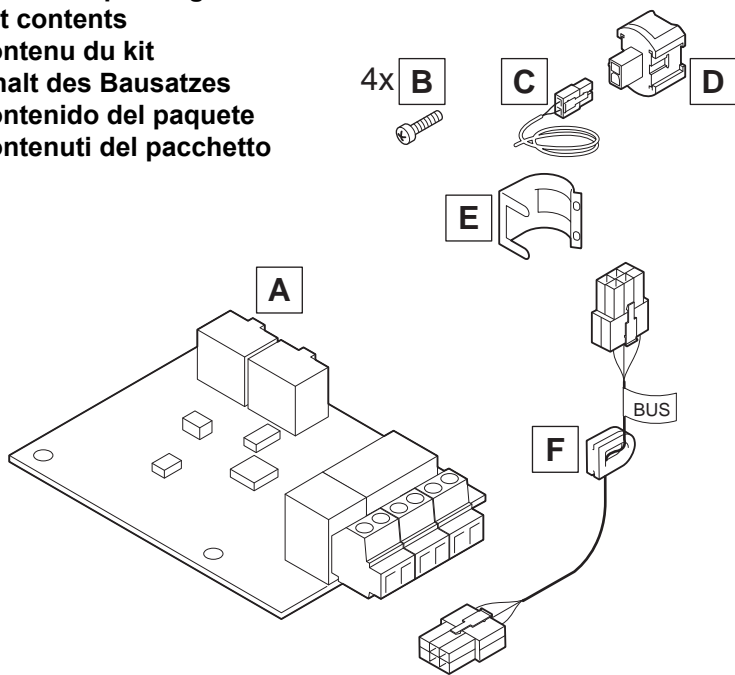

**Montage instructie**  
**Assembly instructions**  
**Instructions de montage**  
**Montageanweisung**  
**Instrucciones para el montaje**  
**Istruzioni di montaggio**

**Besturingsprint SCU-S03**  
**Electronic print SCU-S03**  
**SCU-S03 Platine**  
**SCU-S03 Platine**  
**Circuito impresso SCU-S03**  
**Stampa SCU-S03**

**AB**

**C**

**Inhoud verpakking**  
**Set contents**  
**Contenu du kit**  
**Inhalt des Bausatzes**  
**Contenido del paquete**  
**Contenuti del pacchetto**

T000941-C

Controleer de instelling van de parameters, zie de installatie- en servicehandleiding van de ketel.

Check the parameter settings, refer to the installation and service manual of the boiler.

Contrôler le réglage des paramètres, se reporter à la notice d'installation et d'entretien de la chaudière.

Einstellung der Parameter prüfen, siehe Installations- und Wartungsanleitung des Heizkessels.