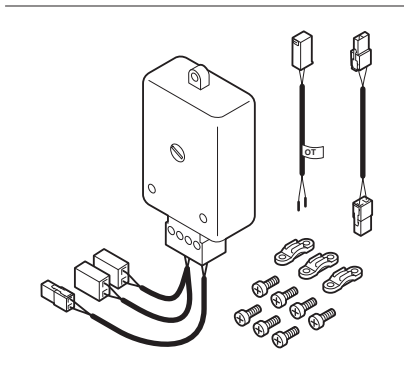

Montage instructie
Assembly instructions
Instructions de montage
Montageanweisung
Instrucciones para el montaje
Istruzioni di montaggio

Rematic® 2945 C3 K
Rematic® 2945 C3 K
Rematic® 2945 C3 K
Rematic® 2945 C3 K
Rematic® 2945 C3 K
Rematic® 2945 C3 K

Inhoud verpakking
Set contents
Contenu du kit
Inhalt des Bausatzes
Contenido del paquete
Contenuti del pacchetto

Raadpleeg hiervoor de technische informatie die bij de regelaar is meegeleverd
To do so, operate according to the control instructions supplied with the unit
Pour cela, se reporter à la notice livrée avec la régulation
Dazu die mit der Regelung gelieferte Einstell- und Bedienungsanleitung beachten
Para ello, consultar las instrucciones de uso y configuración de la regulación suministradas con la misma
A tal proposito, fare riferimento alle istruzioni per la regolazione e l'uso della regolazione fornite in dotazione