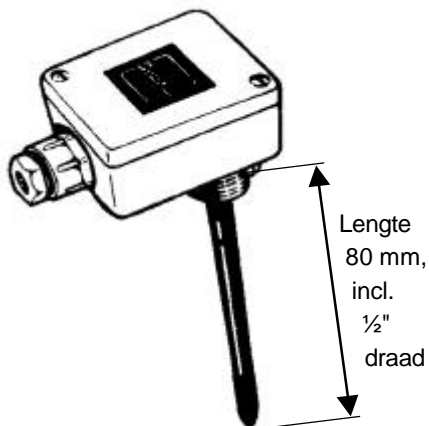

Temperatuur voelers :

Weerstandswaardes, art.nr's en tekeningen

De weerstandswaardes van de temperatuurvoelers, die op de **rematic** regelaars worden aangesloten verschillen van die welke op de branderautomaat van de modulerende ketels worden aangesloten.

Temperatuur °C	Weerstand van de voelers, die op de rematic ® regelaars worden aangesloten W	Weerstand van de voelers die op de MCBA automaten van Gasmodul worden aangesloten W
-20	48,535	98,820
-15	36,475	75,940
-10	27,665	58,820
-5	21,165	45,910
0	16,325	36,100
5	12,695	28,590
10	9,950	22,790
15	7,855	18,290
20	6,245	14,770
25	5,000	12,000
30	4,029	9,805
40	2,663	6,653
50	1,802	4,609
60	1,244	3,253
70	876	2,337
80	628	1,707
90	458	1,266
100	339	952
Voelers van het fabriekaart "TEM"		
Buitenvoeler	ZAF 200 (zonder kabel) art. no. 38467 (zwarte gietmassa aan achterzijde)	ZAF 250 (zonder kabel) art. no. 50153 (rode gietmassa aan achterzijde)
Aanvoer/retour voeler	ZVF 210 (kabel 2 m) 38469	-
Dompelvoeler diam. 6mm ketel/boiler	ZTF 222.2 (kabel 2 m) 38468 ZTF 222.3 (kabel 4 m) 50151	ZTF 250.2 (kabel 2,5 m) 50152
Ruimtevoeler	ZRF 3601 (zonder kabel) 50679	-
Voelers van het fabriekaart "Remeha-Gasmodul-Van der Beyl"		
Buitenvoeler	-	Remeha (kabel 15 m) S43947
Dompelvoeler diam 6 mm boiler	-	Remeha (kabel 4 m) S43946
Aanvoervoeler met dompelbuis (1/2" x 80 mm)	AKF 6-80 54663	

Voelers aan te sluiten op de *rematic* regelaar (adapter, wandbehuizing etc.)

Dompelvoeler met dompelbuis

art. no. 54663

Voor gemeenschappelijke aanvoer (zowel voor TEM als MC toepasbaar)

Aanlegvoeler ZVF 210

art. no. 50153

(met rode gietmassa aan achterzijde van de
voeler)