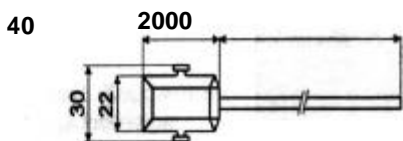

Aanlegvoeler ZVF 210

art. no. 38469

Voor aanvoer of retour (TEM en MC)