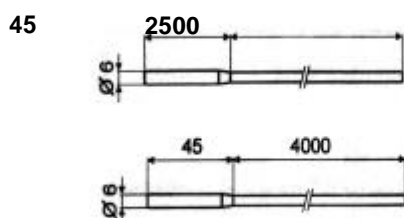

Dompelvoeler ZTF 250.2

art. no. 50152 (met rode band om de voeler)
voor boiler