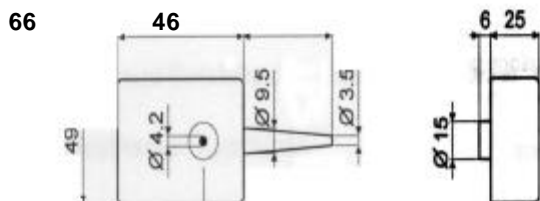

art. no. 38469

Voor aanvoer of retour (TEM en MC)

Dompelvoeler ZTF 222.2

art. no. 38468

Voor ketelaanvoer (hoog/laag of aan/uit) of boiler

Dompelvoeler ZTF 222.3

art. no. 50151

Voor ketelaanvoer (hoog/laag of aan/uit) of boiler