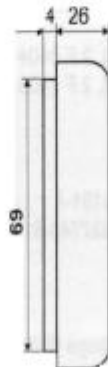

Temperatuur voelers :

Weerstandswaardes, art.nr's en tekeningen

De weerstandswaardes van de temperatuurvoelers, die op de **rematic** regelaars worden aangesloten verschillen van die welke op de branderautomaat van de modulerende ketels worden aangesloten.

Temperatuur °C	Weerstand van de voelers, die op de rematic ® regelaars worden aangesloten W	Weerstand van de voelers die op de MCBA automaten van Gasmodul worden aangesloten W
-20	48,535	98,820
-15	36,475	75,940
-10	27,665	58,820
-5	21,165	45,910
0	16,325	36,100
5	12,695	28,590
10	9,950	22,790
15	7,855	18,290
20	6,245	14,770
25	5,000	12,000
30	4,029	9,805
40	2,663	6,653
50	1,802	4,609
60	1,244	3,253
70	876	2,337
80	628	1,707
90	458	1,266
100	339	952
Voelers van het fabriekaart "TEM"		
Buitenvoeler	ZAF 200 (zonder kabel) art. no. 38467 (zwarte gietmassa aan achterzijde)	ZAF 250 (zonder kabel) art. no. 50153 (rode gietmassa aan achterzijde)
Aanvoer/retour voeler	ZVF 210 (kabel 2 m) 38469	-
Dompelvoeler diam. 6mm ketel/boiler	ZTF 222.2 (kabel 2 m) 38468 ZTF 222.3 (kabel 4 m) 50151	ZTF 250.2 (kabel 2,5 m) 50152
Ruimtevoeler	ZRF 3601 (zonder kabel) 50679	-
Voelers van het fabriekaart "Remeha-Gasmodul-Van der Beyl"		
Buitenvoeler	-	Remeha (kabel 15 m) S43947
Dompelvoeler diam 6 mm boiler	-	Remeha (kabel 4 m) S43946
Aanvoervoeler met dompelbuis (1/2" x 80 mm)	AKF 6-80 54663	

art. no. 38469

Voor aanvoer of retour (TEM en MC)

Dompelvoeler ZTF 222.2

art. no. 38468

Voor ketelaanvoer (hoog/laag of aan/uit) of boiler

Dompelvoeler ZTF 222.3

art. no. 50151

Voor ketelaanvoer (hoog/laag of aan/uit) of boiler

Buitenvoeler ZAF 200

art. no. 38467

(zwarte gietmassa aan de achterzijde van de voeler)
(zowel voor TEM als MC toepasbaar)

Ruimtevoeler ZRF3601

art. no. 50679

(zowel voor TEM als MC toepasbaar)

Voelers aan te sluiten op de MCBA (ketelklemmenstrook)