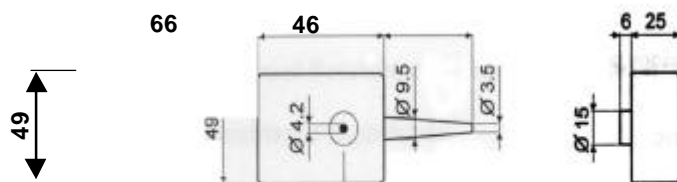

Dompelvoeler

art. no. S43946
voor boiler

Buitenvoeler ZAF 250

art. no. 50153

(met rode gietmassa aan achterzijde van de
voeler)