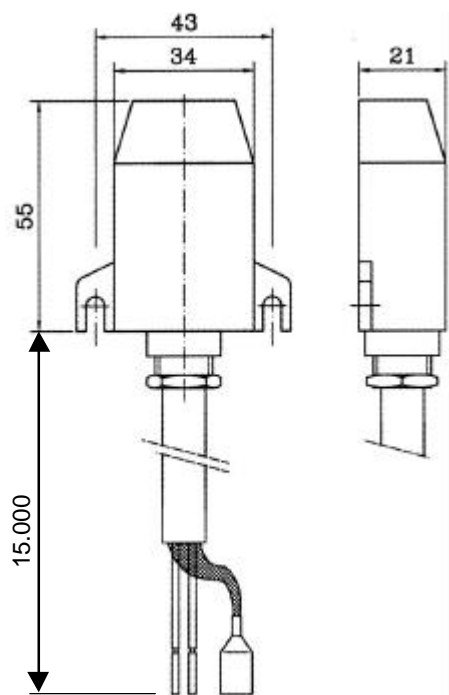

Temperatuur °C	Weerstand van de voelers, die op de rematic ® regelaars worden aangesloten W	Weerstand van de voelers die op de MCBA automaten van Gasmodul worden aangesloten W
-20	48,535	98,820
-15	36,475	75,940
-10	27,665	58,820
-5	21,165	45,910
0	16,325	36,100
5	12,695	28,590
10	9,950	22,790
15	7,855	18,290
20	6,245	14,770
25	5,000	12,000
30	4,029	9,805
40	2,663	6,653
50	1,802	4,609
60	1,244	3,253
70	876	2,337
80	628	1,707
90	458	1,266
100	339	952
Voelers van het fabriekaart "TEM"		
Buitenvoeler	ZAF 200 (zonder kabel) art. no. 38467 (zwarte gietmassa aan achterzijde)	ZAF 250 (zonder kabel) art. no. 50153 (rode gietmassa aan achterzijde)
Aanvoer/retour voeler	ZVF 210 (kabel 2 m) 38469	-
Dompelvoeler diam. 6mm ketel/boiler	ZTF 222.2 (kabel 2 m) 38468 ZTF 222.3 (kabel 4 m) 50151	ZTF 250.2 (kabel 2,5 m) 50152
Ruimtevoeler	ZRF 3601 (zonder kabel) 50679	-
Voelers van het fabriekaart "Remeha-Gasmodul-Van der Beyl"		
Buitenvoeler	-	Remeha (kabel 15 m) S43947
Dompelvoeler diam 6 mm boiler	-	Remeha (kabel 4 m) S43946
Aanvoervoeler met dompelbuis (1/2" x 80 mm)	AKF 6-80 54663	

Buitenvoeler ZAF 200

art. no. 38467

(zwarte gietmassa aan de achterzijde van de voeler)
(zowel voor TEM als MC toepasbaar)

Ruimtevoeler ZRF3601

art. no. 50679

(zowel voor TEM als MC toepasbaar)

Voelers aan te sluiten op de MCBA (ketelklemmenstrook)

art. no. 50153

(met rode gietmassa aan achterzijde van de
voeler)