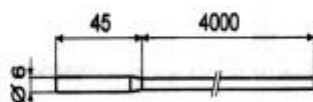

Dompelvoeler ZTF 222.2

art. no. 38468

Voor ketelaanvoer (hoog/laag of aan/uit) of boiler