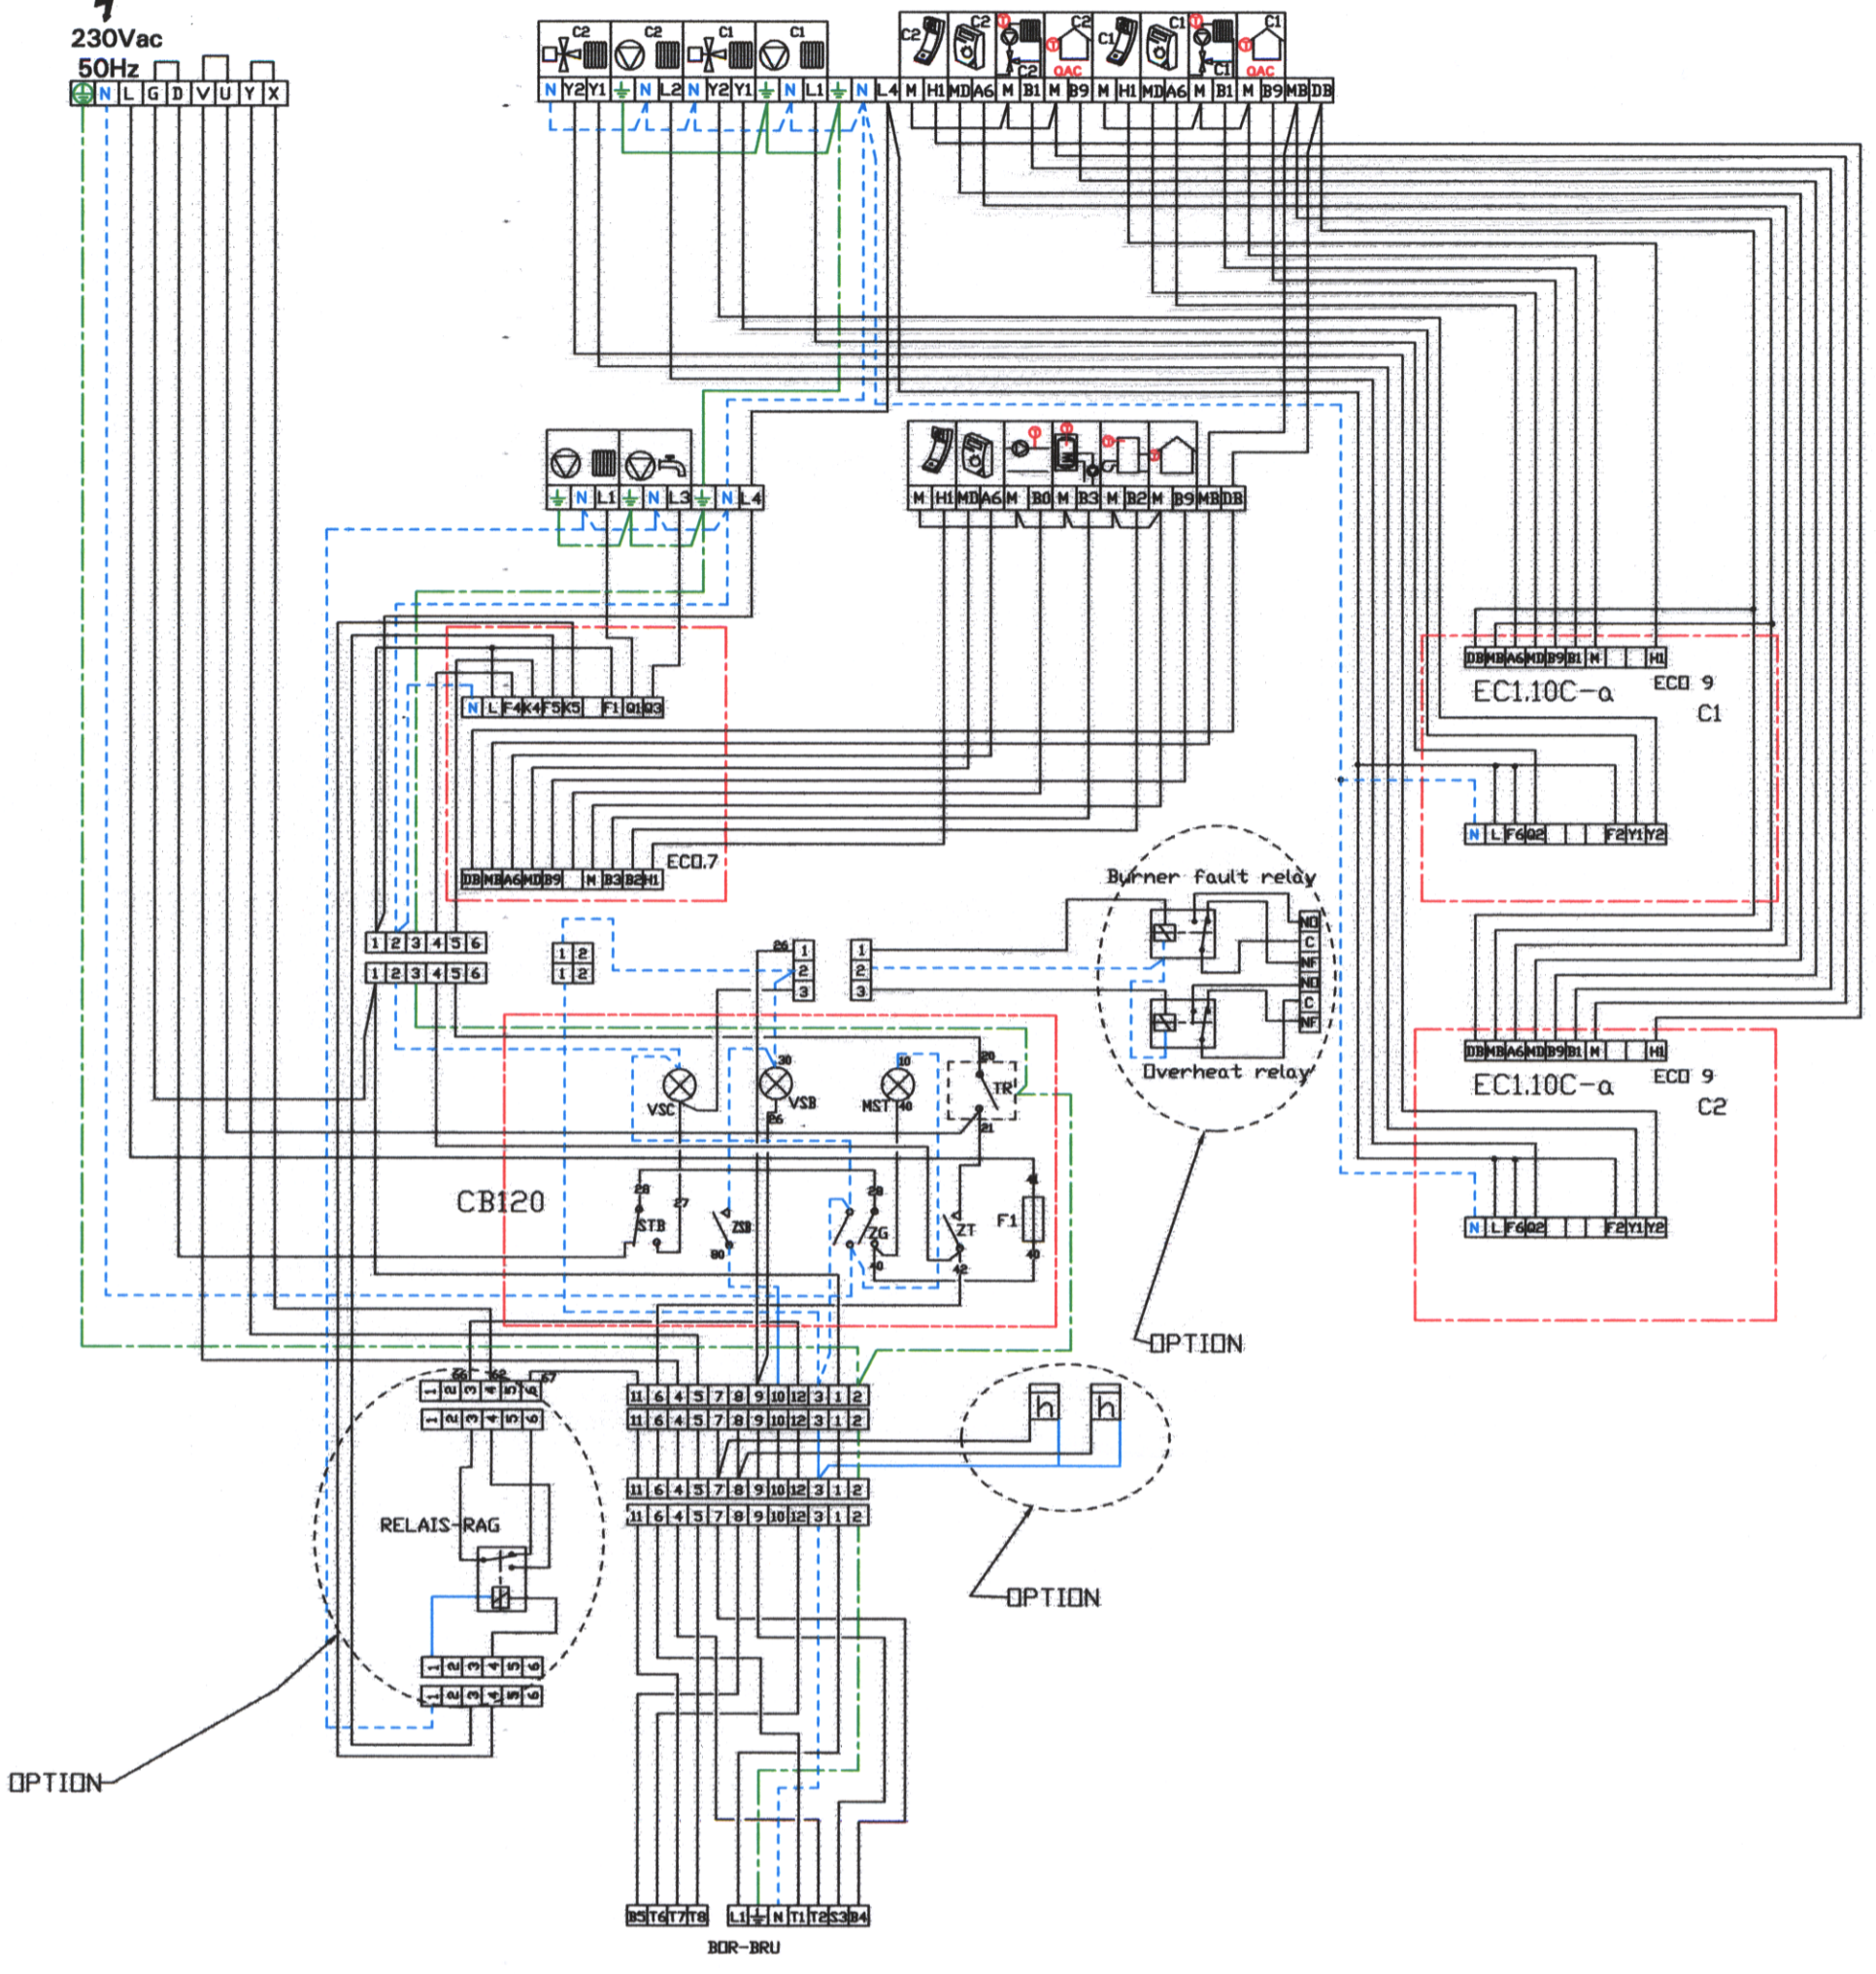

230Vac  
50Hz

OPTION

OPTION

OPTION

TABLEAU ECD 7-8 E  
138863/01